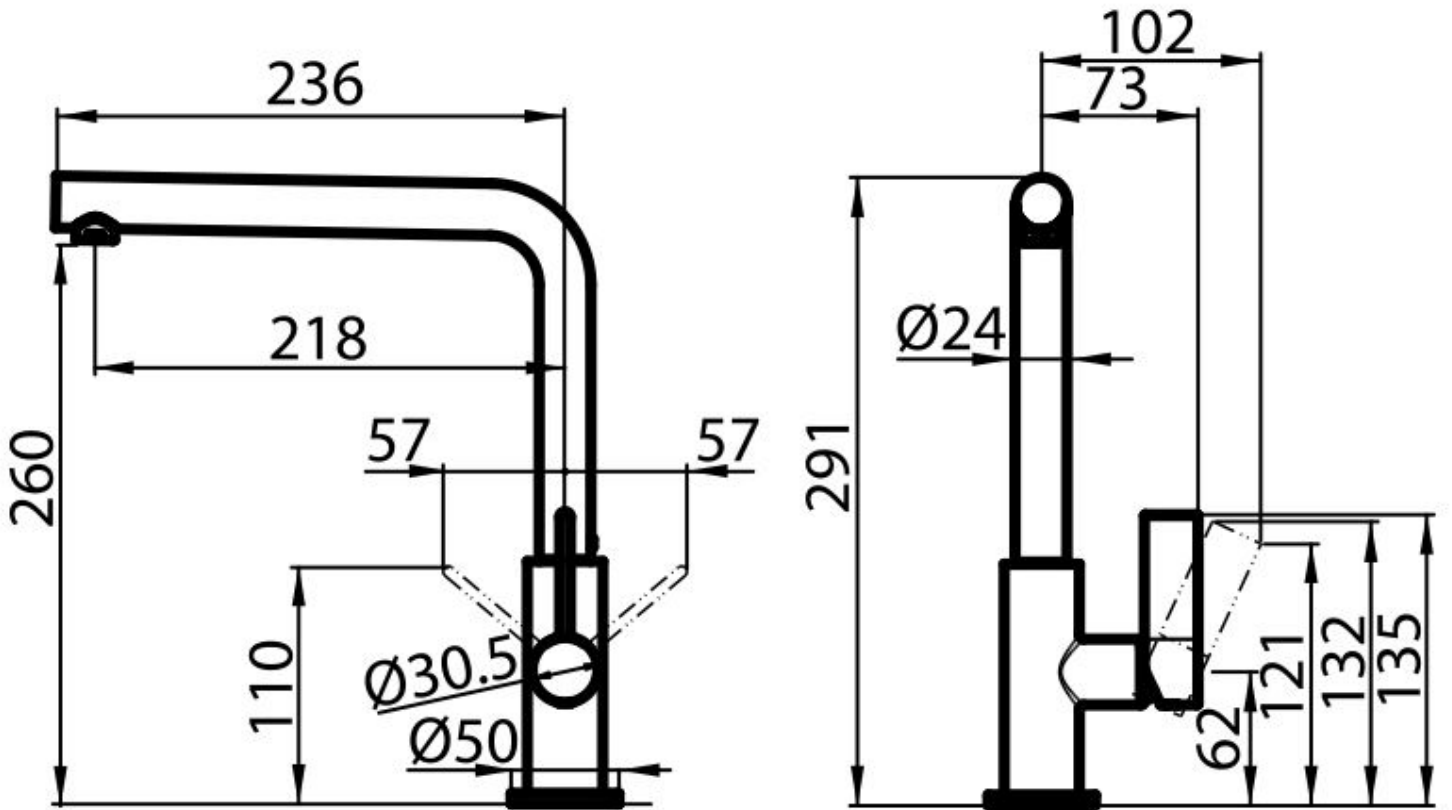

Miscelatore Omega Plus Gun Metal

Miscelatori

Codice: 8498 856

CARATTERISTICHE

CANNA ESTRAIBILE	La bocca del miscelatore è estraibile per poter raggiungere agevolmente ogni zona del lavello.
PIASTRA DI RINFORZO	Tutti i miscelatori Foster hanno in dotazione la piastra di rinforzo che fornisce perfetta stabilità su qualsiasi lavello.
ROTAZIONE CANNA	Tutti i miscelatori sono dotati di un ampio angolo di rotazione. Alcuni modelli permettono una rotazione completa di 360°.

DETTAGLI

Tipo miscelatore	Miscelatore con canna girevole ed estraibile
Colorazione	Gun Metal
Finitura	PVD
Materiale	Ottone
Texture	Cromato

Angolo di rotazione 360°

Base d'appoggio ø50 mm

Cartuccia Con dischi ceramici

Foro mixer ø35 mm

Ingombro posteriore 35mm

Spessore max top 40mm

DATI TECNICI

GALLERIA FOTOGRAFICA